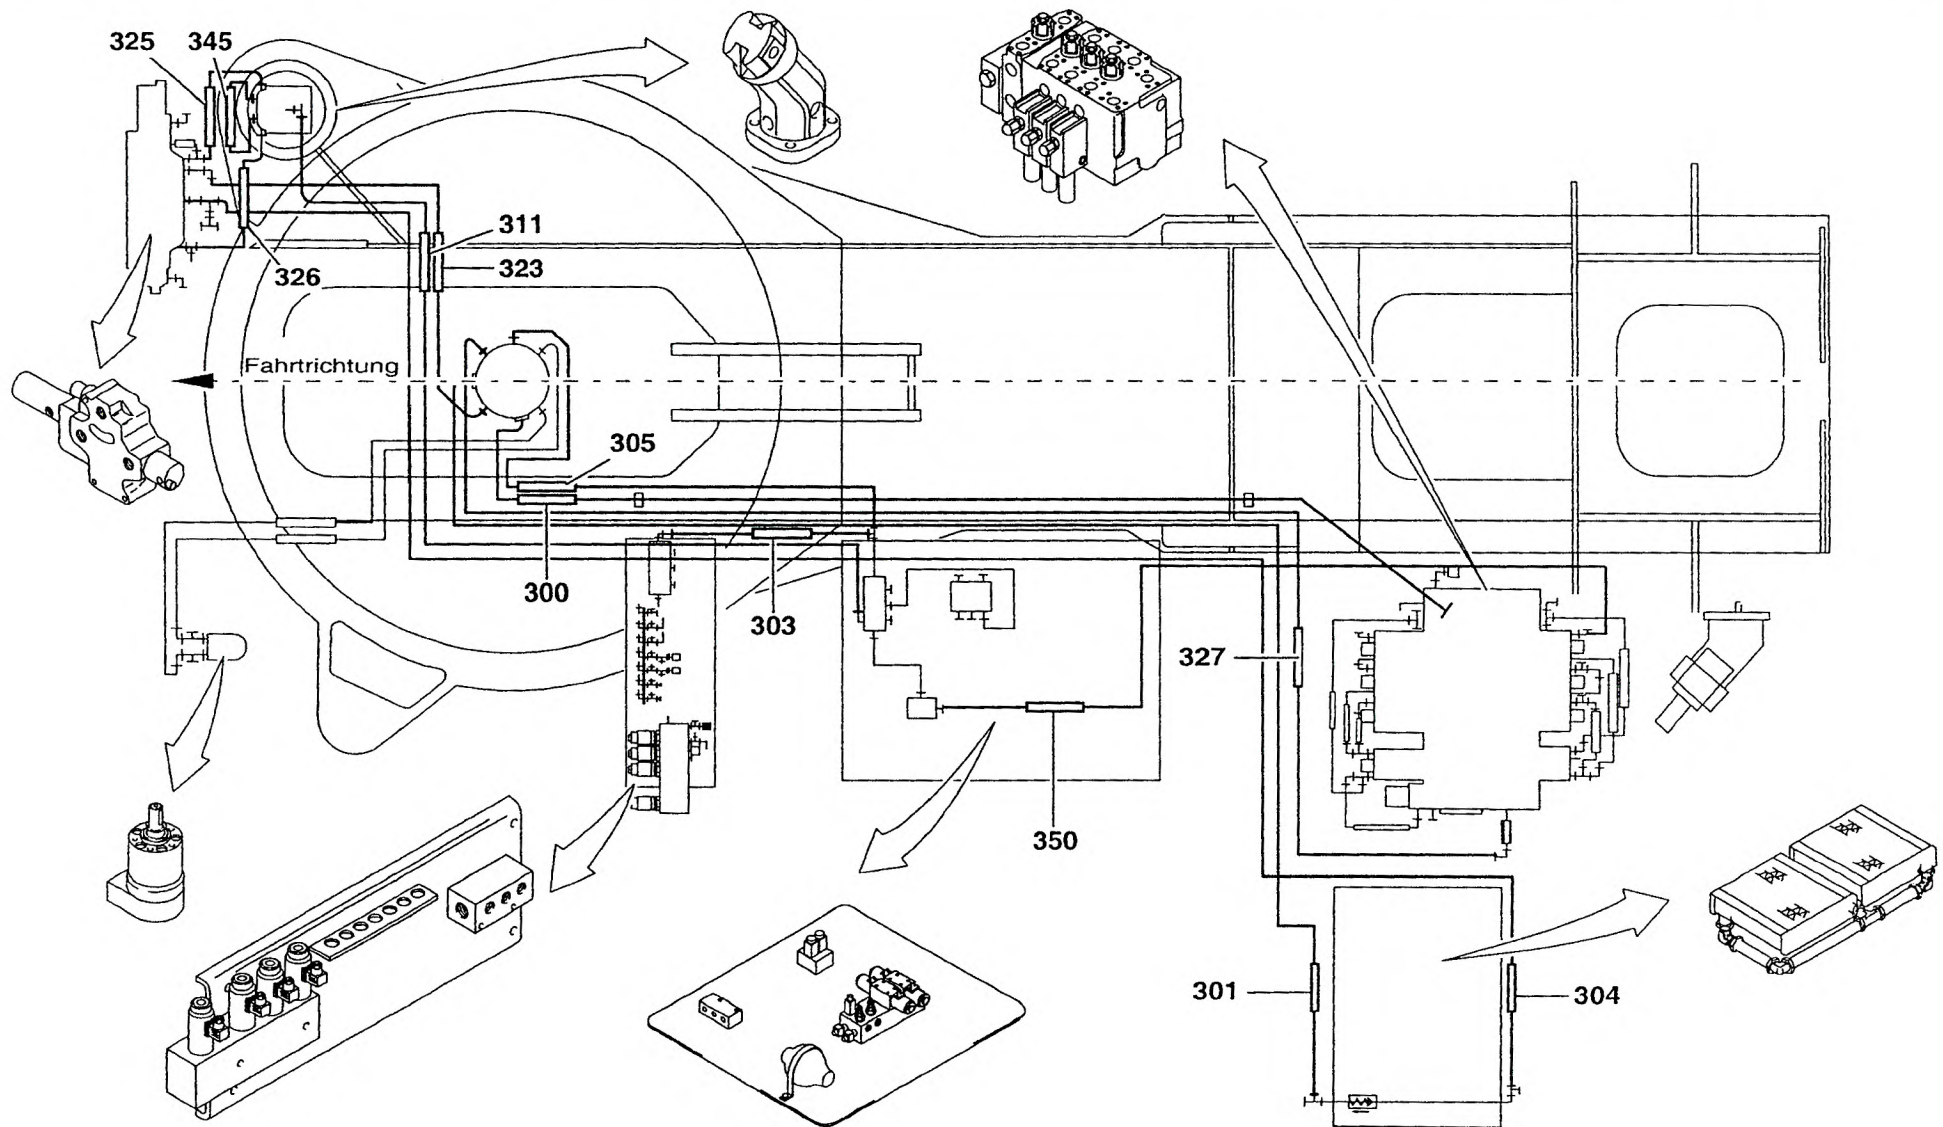

GROVE.

SCHLAUCHLEITUNGEN
HOSES

BILDTAFEL
PICTORIAL DISPLAY

GMK 2035
BE 690
G 786

04.00

3036567-ETL C

1/3

GROVE.

SCHLAUCHLEITUNGEN
HOSES

BILDTAFEL
PICTORIAL DISPLAY

GMK 2035
BE 690
G 786

04.00

3036567-ETL C

2/3